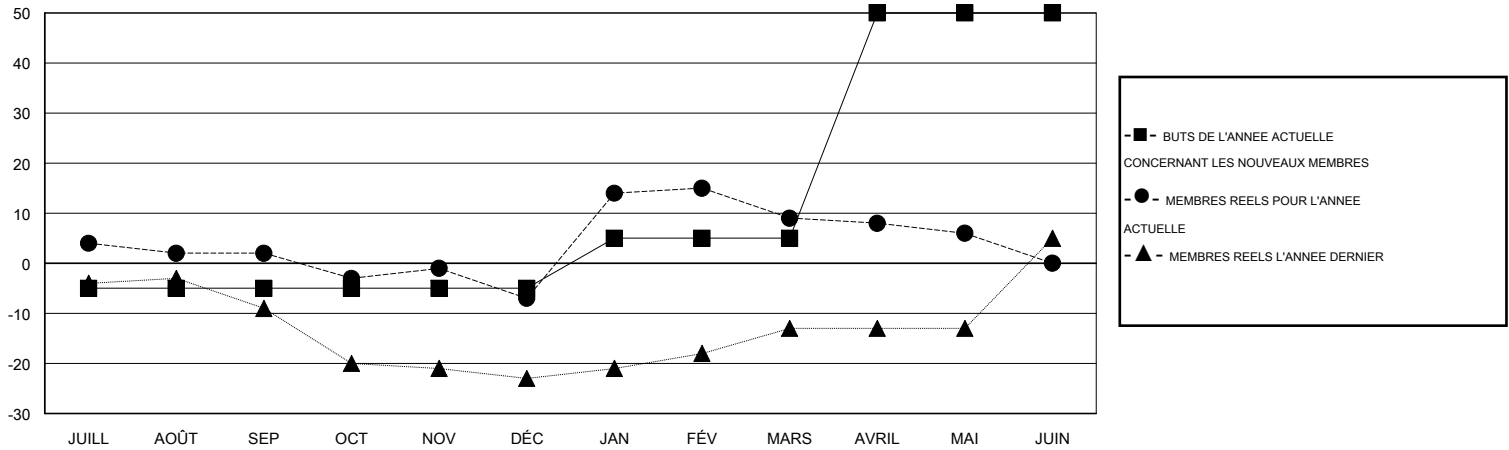

BUTS ET MEMBRES REELS - CUMULATIF

CLUBS RADIÉS: 0	34 CLUBS OF 54 ONT AJOUTE 1 OU PLUSIEURS NOUVEAUX MEMBRES	<u>DISTRIBUTION PAR SEXE</u>	
		HOMME	1,857 (95.62%)
<u>MEMBRES RADIÉS</u>		FEMME	85 (4.38%)
DECEDE	10	CLIQUER ICI POUR AVOIR LES DONNEES DE L'EVALUATION DE SANTE	
CLUB ANNULÉ	0		
AUTRE	40		
TOTAL	50		
		MEMBRES D'UNITE FAMILIALE	0
		CHEF DE FAMILLE	0
		N'EST PAS CHEF DE FAMILLE	0